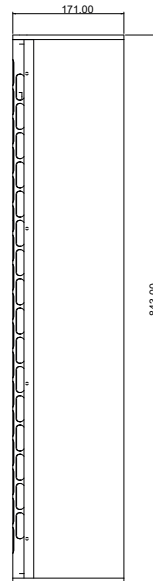

## Especificaciones

- Transductor: 4x6'' Cerámico High 1x1.75 Cerámico
- Impedancia nominal: 8 Ohms
- Potencia admisible: 800w/RMS
- Dispersión: 90°H X 60° V
- Conector: Speakon NL4
- Color: Negro / Blanco
- Dimensiones: 170 x171x843 mm  
(Alto/Profundo/Largo)