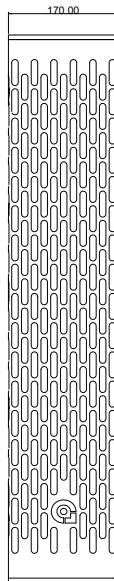

 audionics

**4 Live**

Los altavoces **Radial Live**, han sido desarrollados para instalaciones fijas donde se requiera una alta presión sonora en un espacio discreto. Su disposición radial los hace ideales para espacios difíciles de controlar acústicamente ya que su alta directividad facilita la homogeneidad al utilizar varios altavoces dentro de una sala. Su capacidad de manejo de potencia les permite ser utilizados en cualquier tipo de música hasta sonido en vivo. Su Crossover pasivo de dos vías de 12dB reduce los problemas de fase y optimiza los montajes puesto que solo requiere un canal de amplificación reduciendo drásticamente el montaje. Se pueden suministrar en 16 colores.

## Especificaciones

- Transductor: 4x6'' Cerámico High 1x1.75 Cerámico
- Impedancia nominal: 8 Ohms
- Potencia admisible: 800w/RMS
- Dispersión: 90°H X 60° V
- Conector: Speakon NL4
- Color: Negro / Blanco
- Dimensiones: 170 x171x843 mm  
(Alto/Profundo/Largo)